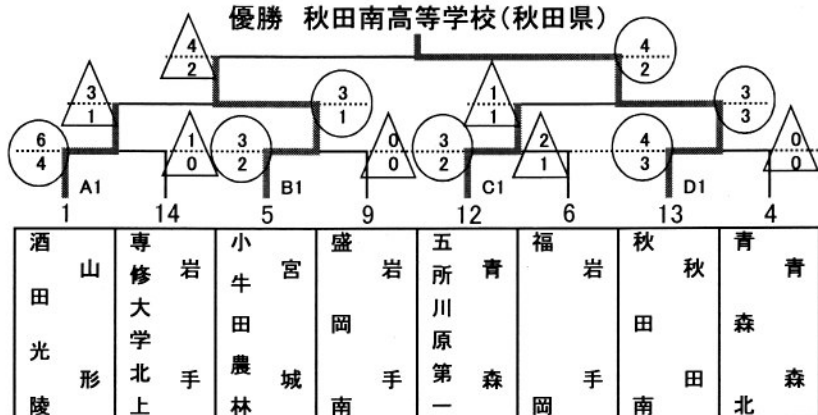

第62回東北高等学校剣道選手権大会・第48回東北高等学校女子剣道選手権大会

平成28年6月18日(土)・19日(日) 岩手県・二戸市総合スポーツセンター

	男子		女子	
第1位	秋田南高等学校	秋田県	東奥義塾高等学校	青森県
	6度目		2年連続5度目	
第2位	小牛田農林高等学校	宮城県	盛岡南高等学校	岩手県
第3位	酒田光陵高等学校	山形県	秋田商業高等学校	秋田県
	五所川原第一高等学校	青森県	白河高等学校	福島県

男子団体 成績

※( )内は予選リーグの順位

1	酒田光陵山形	(1位)	A	C	(2位) 9	盛岡南岩手	手			
2	秋田中央秋田	(3位)			(4位) 10	盛岡南岩手		城		
3	盛岡第四岩手	(4位)			(3位) 11	新屋秋田			田	
4	青森北青森	(2位)			(1位) 12	五所川原第一青森				森
5	小牛田農林宮城	(1位)	B	D	(1位) 13	秋田南秋田	田			
6	福沢中央山形	(2位)			(2位) 14	専修大学北上岩手		手		
7	米沢中央山形	(3位)			(3位) 15	山形南山山形			島	
8	安積福島	(4位)			(4位) 16	湯本福島				島

優勝 秋田南高等学校(秋田県)

※ 取得本数
勝者数