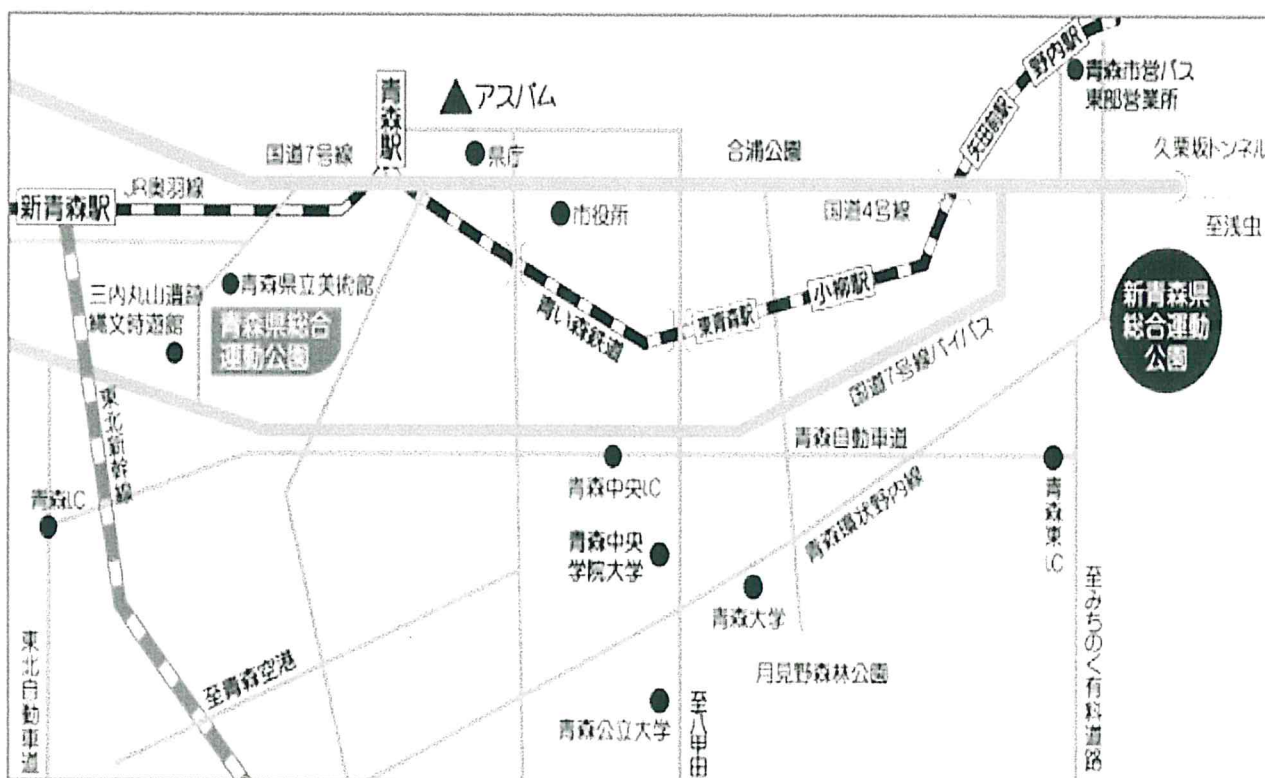

平成30年6月12日

都道府県剣道連盟 殿

全日本剣道連盟

平成30年度 剣道七・六段審査会（青森）会場案内一部修正について

全剣連第30-238号をもって通知しました、上記審査会、交通案内に誤りがありました。つきましては、同封の別紙会場案内図と差し替え下さるようお願い申し上げます。

記

剣道七・六段審査会（青森）ご案内

【交通】

誤

- 青森駅よりタクシーで約5分。徒歩で約20分。
- 新青森駅よりタクシーで約15分。

↓
正

- 青森駅よりタクシーで約30分。
- 新青森駅よりタクシーで約40分。

以上

剣道七・六段審査会（青森）のご案内

平成30年8月18日（土）七段

平成30年8月19日（日）六段

【会場名】 新青森県総合運動公園「マエダアリーナ」

【所在地】 〒039-3505

青森県青森市宮田字高瀬 22-2

【電話】 017-737-0600

案内図

【交通】

○青森駅よりタクシーで約30分。

○新青森駅よりタクシーで約40分。

交通機関	経路
東北新幹線新青森駅から (電車・市民バス)	①電車→バスの場合 奥羽本線下り方面青森駅下車→ 青森駅前→(東バイパス) 経由 (上滝沢) 行→「新総合運動公園前」下車 (約40分) ②電車→電車→バスの場合 奥羽本線下り方面青森駅下車→青い森鉄道上り方面「野内駅」下車 野内駅→(上滝沢) 行乗車、「新総合運動公園前」下車
青森駅から (市営バス・市民バス)	青森駅前→(東バイパス) 経由 (上滝沢) 行→「新総合運動公園前」下車 (約40分)