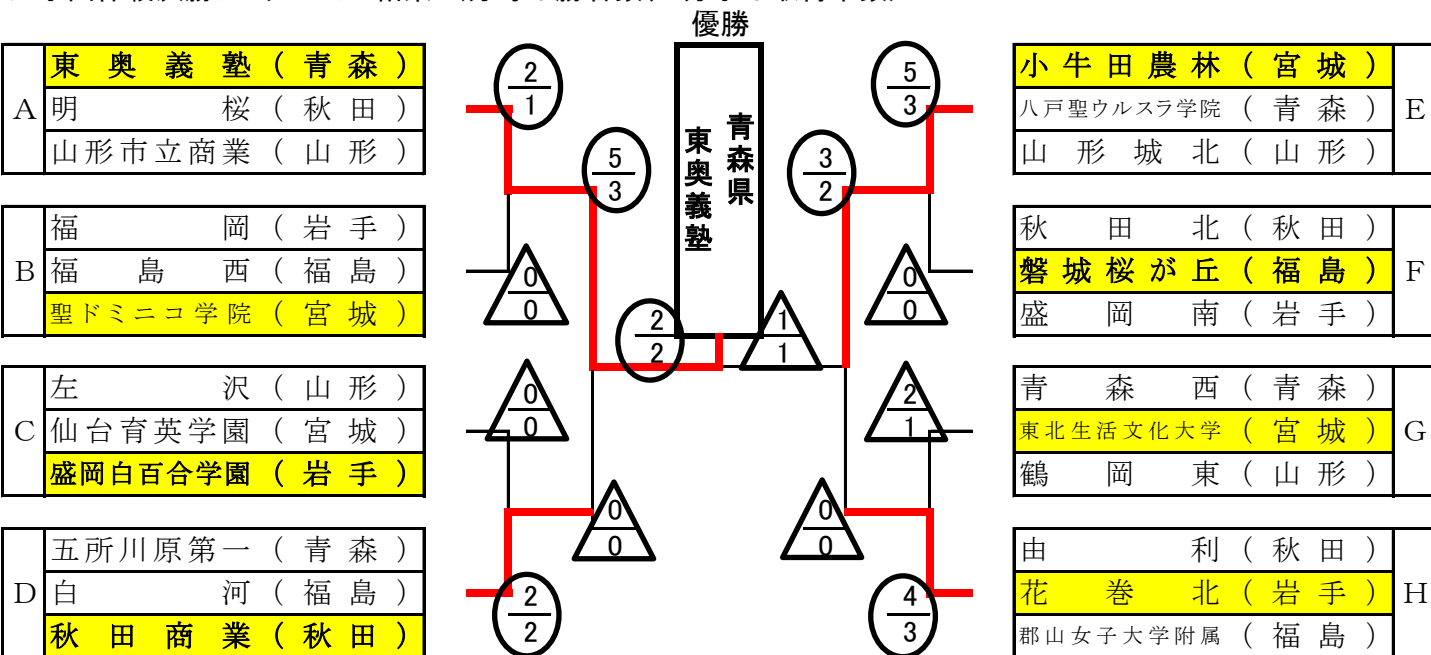

第31回東北高等学校剣道選抜優勝大会 (H31.2.9 福島県福島市あづま総合体育館)

女子団体戦決勝トーナメント 結果 (分母は勝者数、分子は取得本数)

準決勝

審判	学校名 (県)	先鋒	次鋒	中堅	副将	大将	本数		代表	勝敗
							勝者数	敗者数		
(主審) 田中哲先生	東奥義塾 (青森)	(氏名) 本間	丸山	杉本	森永	齋藤	$\frac{5}{3}$		○	
(副審) 潮地勝仁先生		(勝敗)	○	○	○					
(反則)		1 2 3	1 2 3	1 2 3	1 2 3	1 2 3				
五十嵐弘一先生	秋田商業 (秋田)	(氏名) 塩谷	澤井	畠山	羽生	黒澤	$\frac{0}{0}$		×	
(反則)		▲								
(勝敗)		1 2 3	1 2 3	1 2 3	1 2 3	1 2 3				

審判	学校名 (県)	先鋒	次鋒	中堅	副将	大将	本数		代表	勝敗
							勝者数	敗者数		
(主審) 後藤俊明先生	小牛田農林 (宮城)	(氏名) 千葉	平野	鈴木	横山	日詰	$\frac{3}{2}$		○	
(副審) 佐々木健先生		(勝敗)	○	○						
(反則)		1 2 3	1 2 3	1 2 3	1 2 3	1 2 3				
渡邊亮先生	花巻北 (岩手)	(氏名) 高橋	菅崎	大川	堀口	山口	$\frac{0}{0}$		×	
(反則)										
(勝敗)		1 2 3	1 2 3	1 2 3	1 2 3	1 2 3				