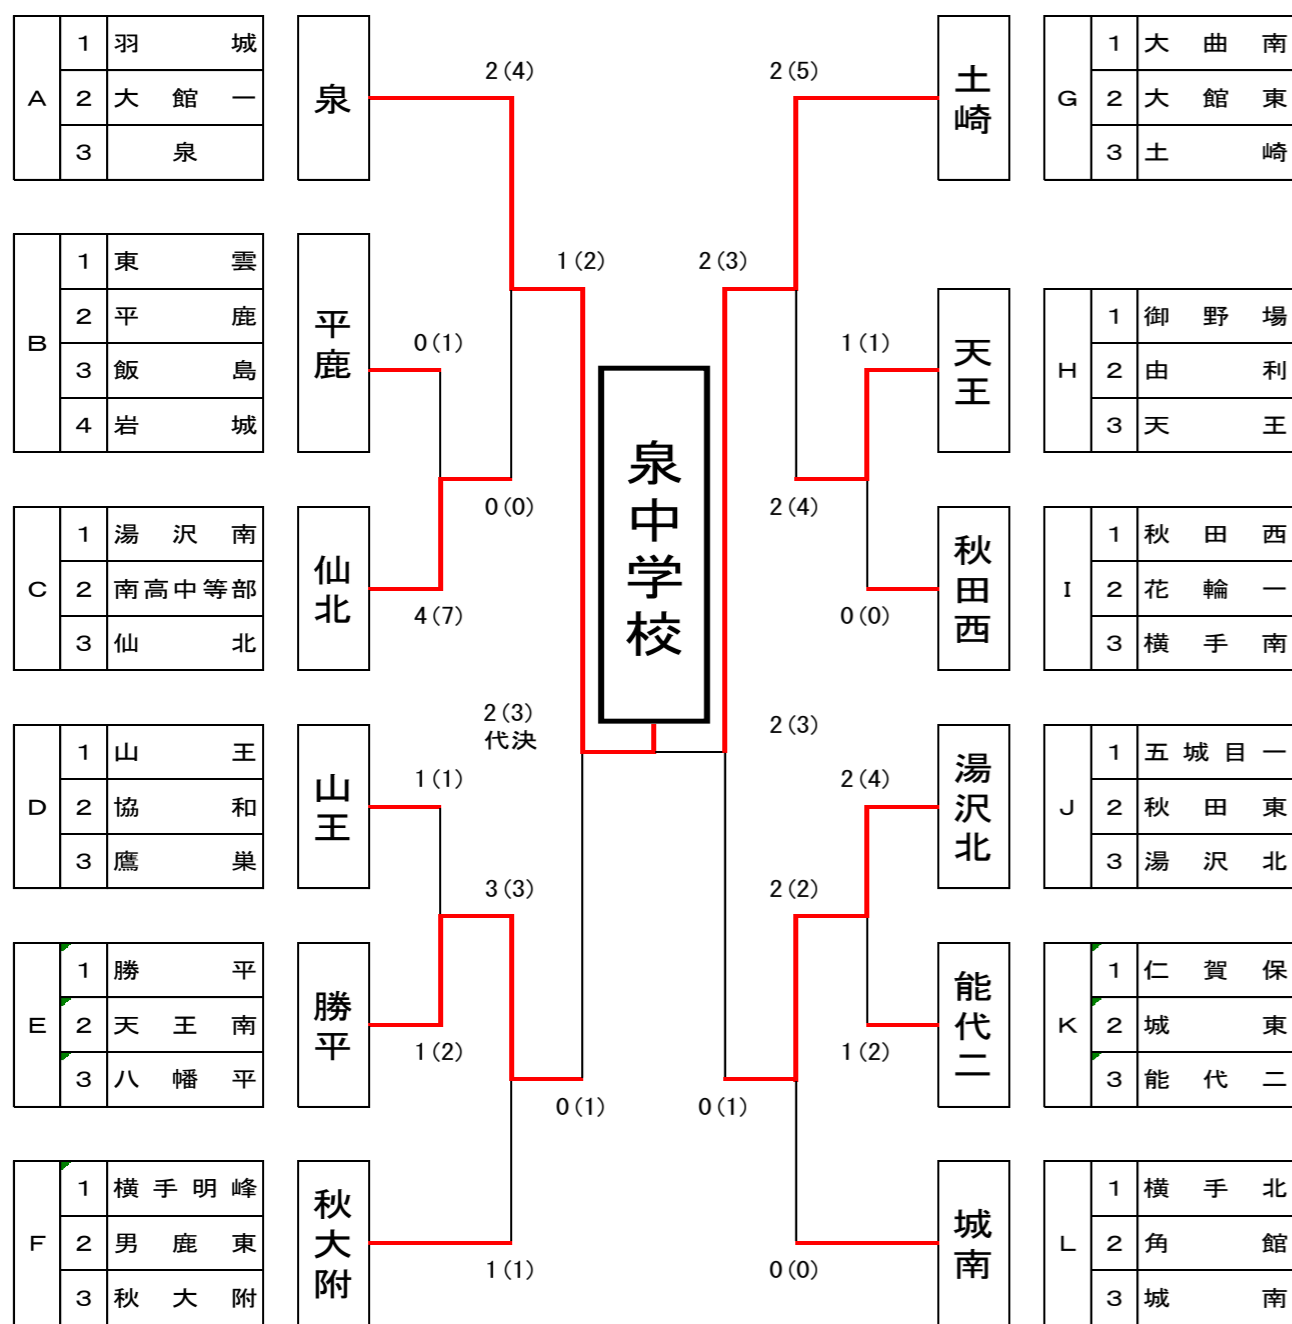

第31回 秋田県中学校秋季剣道大会

令和元年11月2日(土)
秋田県立武道館

男子団体

男子団体予選リーグ対戦成績表

Aリーグ	1 羽城	2 大館一	3 泉	勝数	勝者数	本数	順位
1 羽城	-	△ 2/1	△ 0/0	0	1	2	3
2 大館一	○ 6/3	-	△ 0/0	1	3	6	2
3 泉	○ 5/3	○ 5/3	-	2	6	10	1

Gリーグ	1 大曲南	2 大館東	3 土崎	勝数	勝者数	本数	順位
1 大曲南	-	○ 6/3	△ 0/0	1	3	6	2
2 大館東	△ 3/2	-	△ 0/0	0	2	3	3
3 土崎	○ 4/2	○ 9/5	-	2	7	13	1

Bリーグ	1 東雲	2 平鹿	3 飯島	4 岩城	勝数	勝者数	本数	順位
1 東雲	-	△ 1/1	△ 2/1	△ 3/1	0.5	3	6	3
2 平鹿	○ 4/2	-	○ 4/2	△ 2/1	2.5	5	10	1
3 飯島	△ 2/1	△ 0/0	-	△ 1/0	0.5	1	3	4
4 岩城	○ 3/2	△ 2/1	○ 3/1	-	2.5	4	8	2

Hリーグ	1 御野場	2 由利	3 天王	勝数	勝者数	本数	順位
1 御野場	-	○ 8/4	△ 1/1	1	5	9	2
2 由利	△ 0/0	-	△ 0/0	0	0	0	3
3 天王	○ 2/1	○ 9/5	-	2	6	11	1