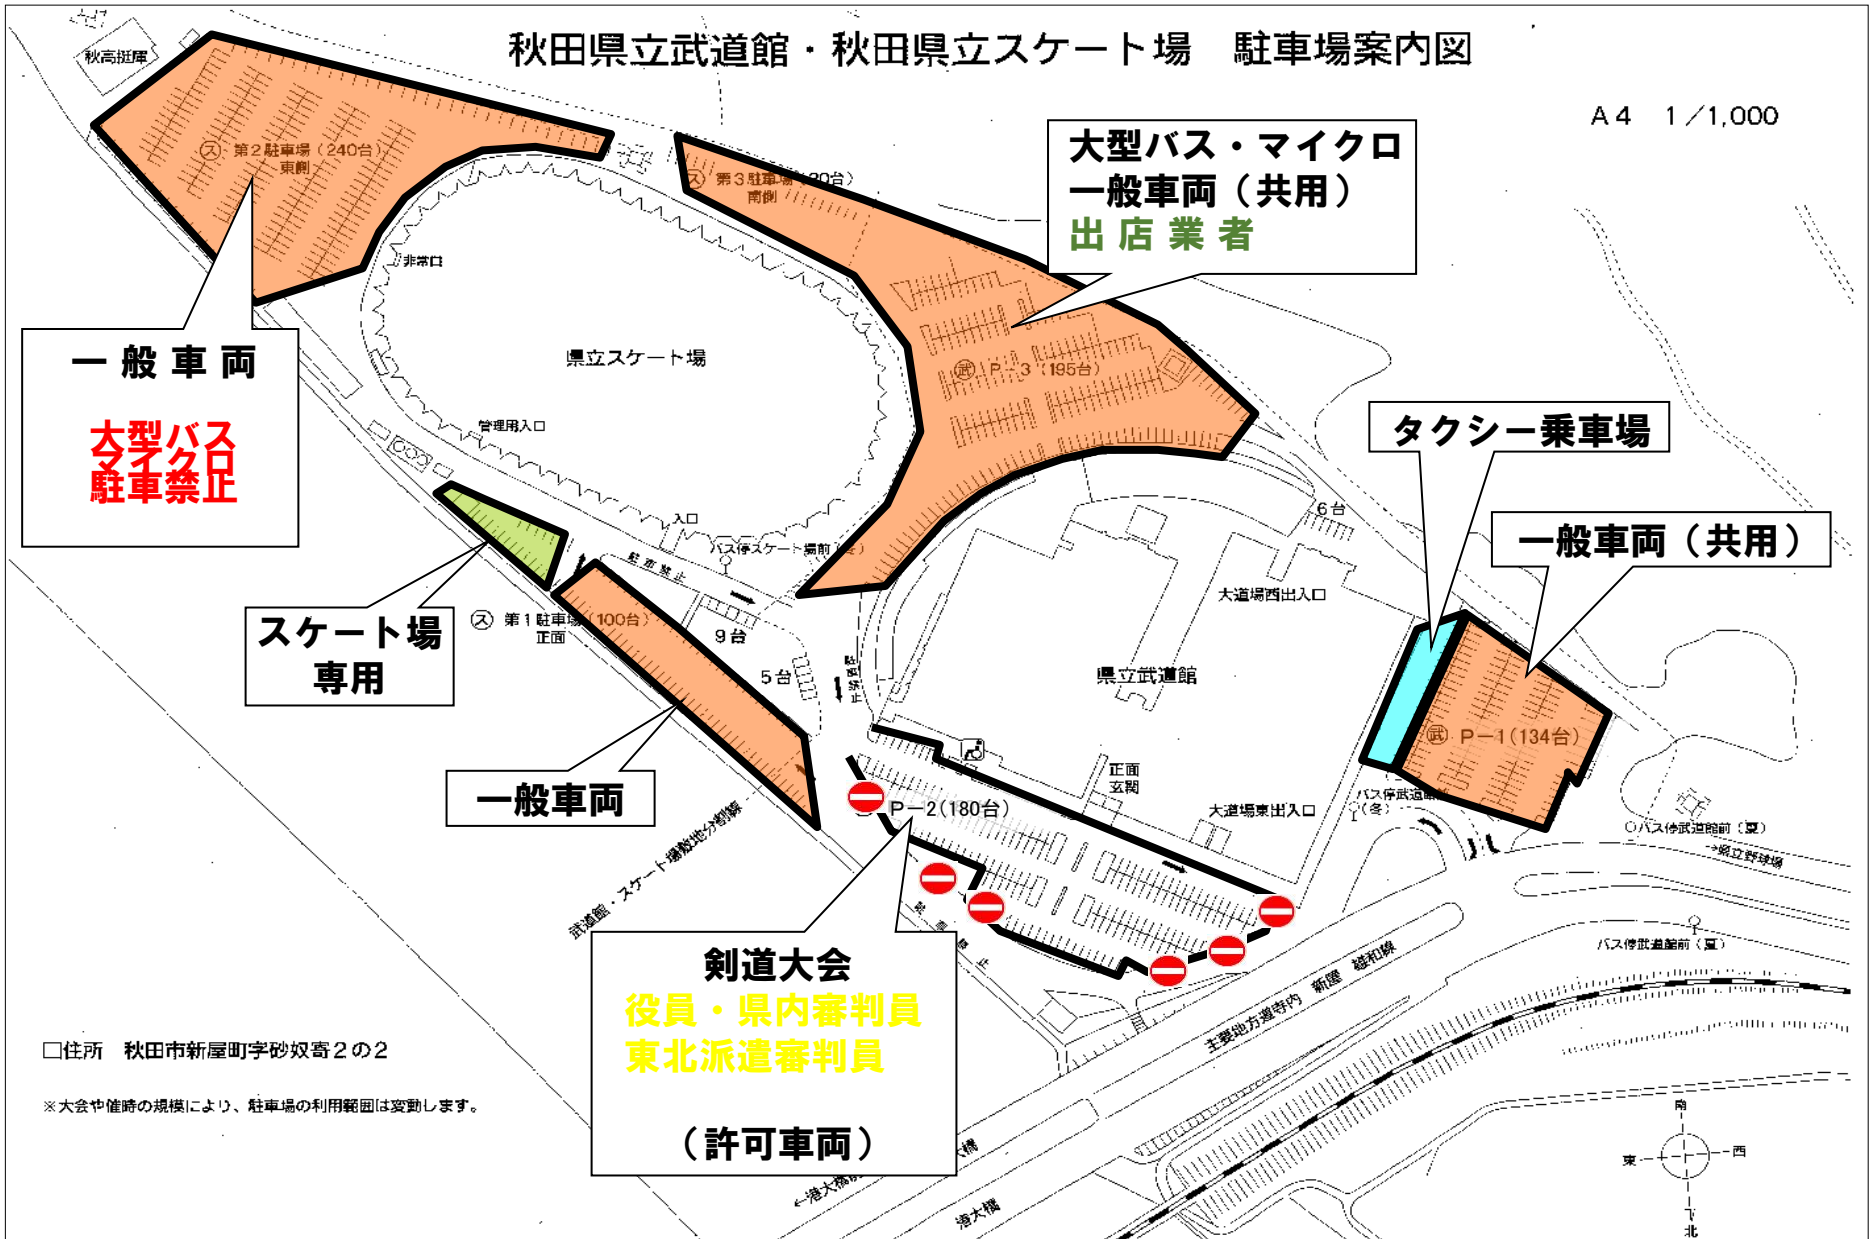

秋田県立武道館・秋田県立スケート場 駐車場案内図

A4 1/1,000

**大型バス・マイクロ
一般車両 (共用)
出店業者**

一般車両
**大型バス
駐車を禁止**

タクシー乗車場

一般車両 (共用)

**スケート場
専用**

一般車両

**剣道大会
役員・県内審判員
東北派遣審判員
(許可車両)**

□住所 秋田市新屋町字砂奴寄2の2

※大会や値時の規模により、駐車場の利用範囲は変動します。