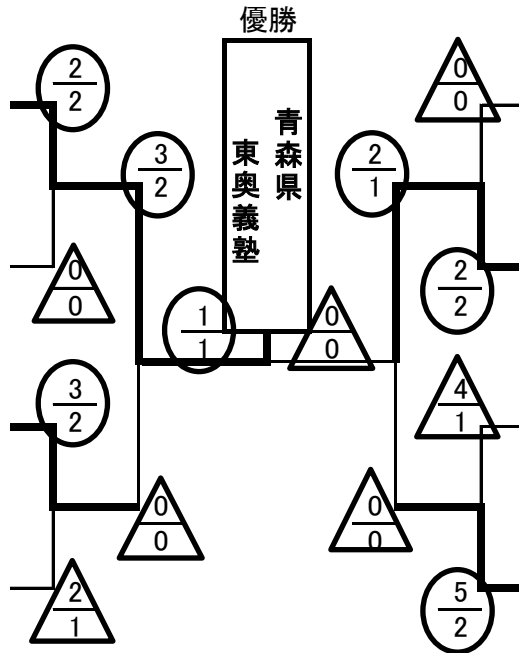

第32回東北高等学校剣道選抜優勝大会 (R2.2.8 山形県山形市総合スポーツセンター)

女子団体戦決勝トーナメント 結果 (分母は勝者数、分子は取得本数)

A	東奥義塾 (青森)
	能代 (秋田)
	盛岡南 (岩手)

B	聖ドミニコ学院 (宮城)
	郡山女子大学附属 (福島)
	鶴岡東 (山形)

C	秋田商業 (秋田)
	福島西 (福島)
	米沢中央 (山形)

D	利府 (宮城)
	五所川原第一 (青森)
	盛岡白百合学園 (岩手)