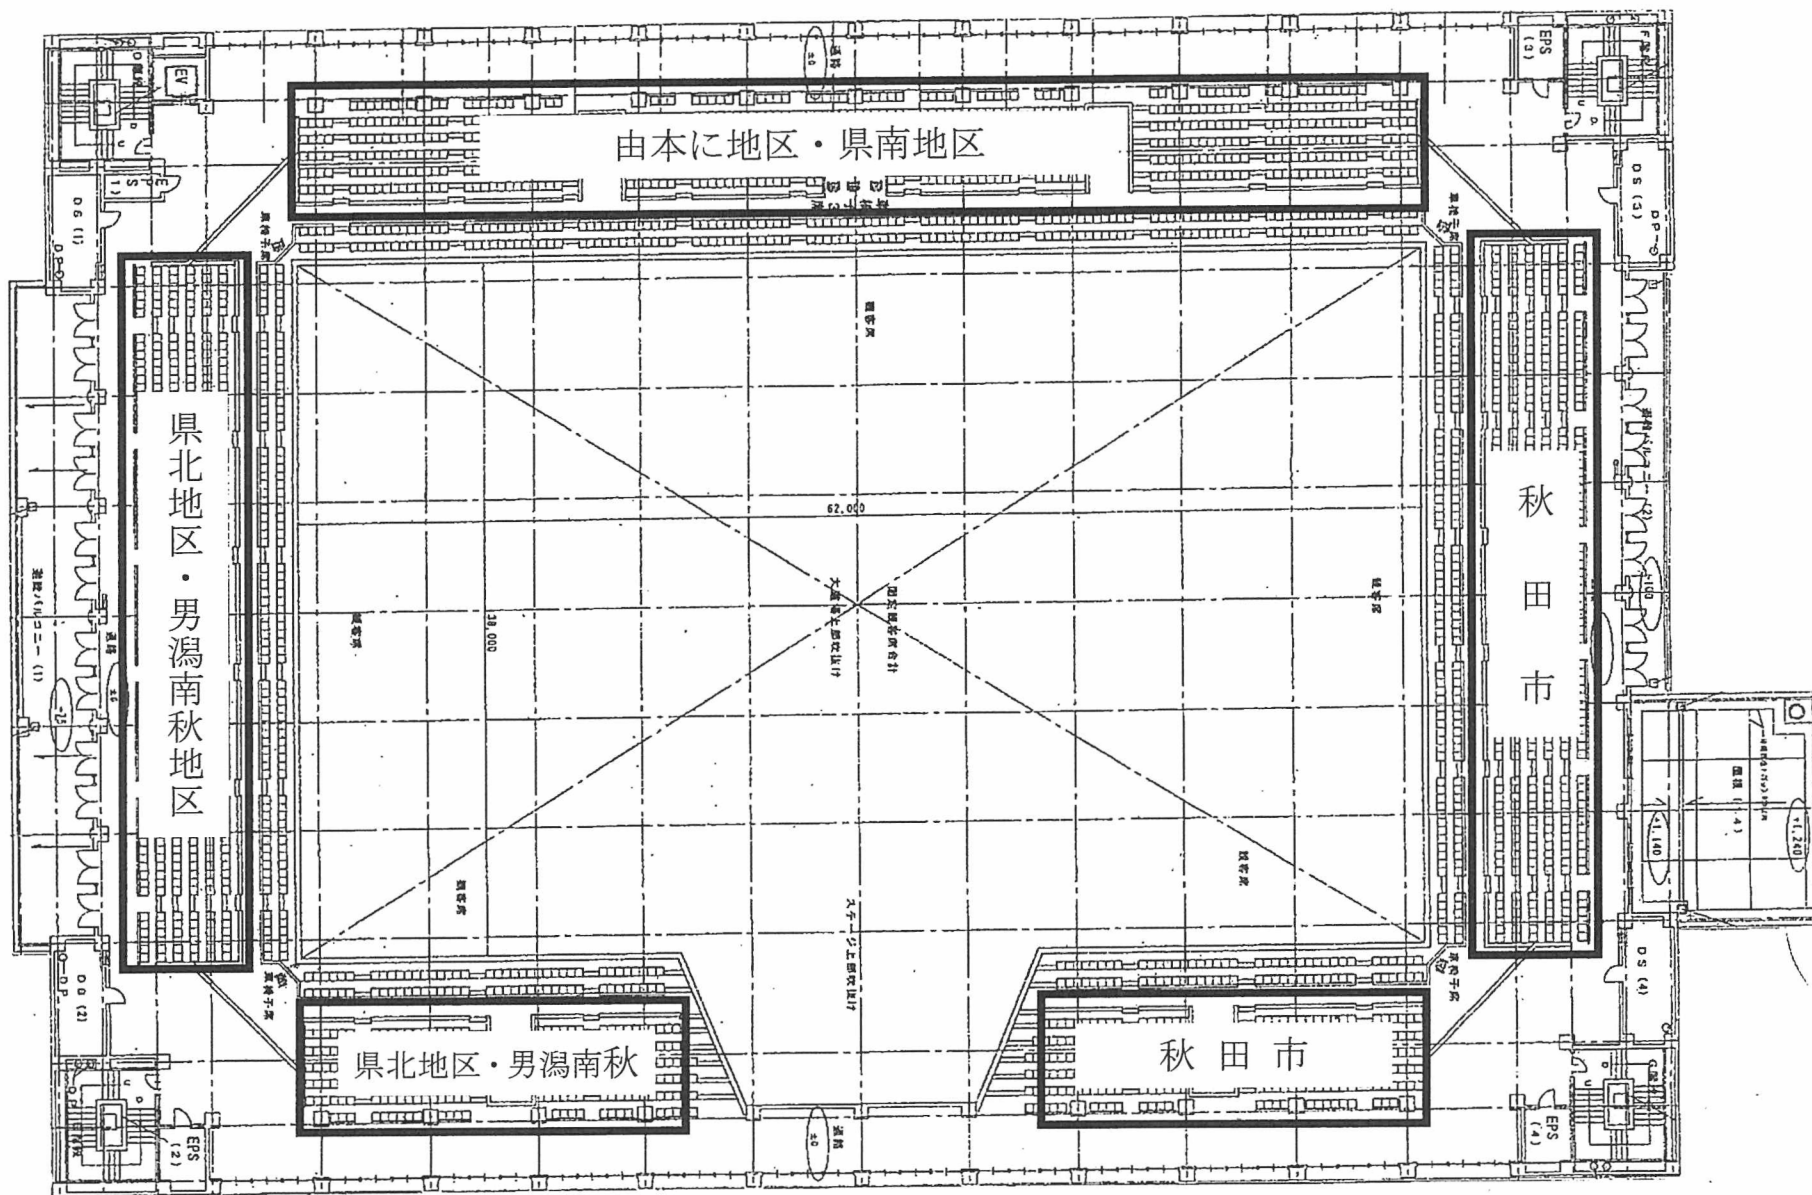

※各控え席への移動は、混雑を避けるため最寄りの階段を利用してください。

秋田県立武道館 B棟 大道場 3F 図面