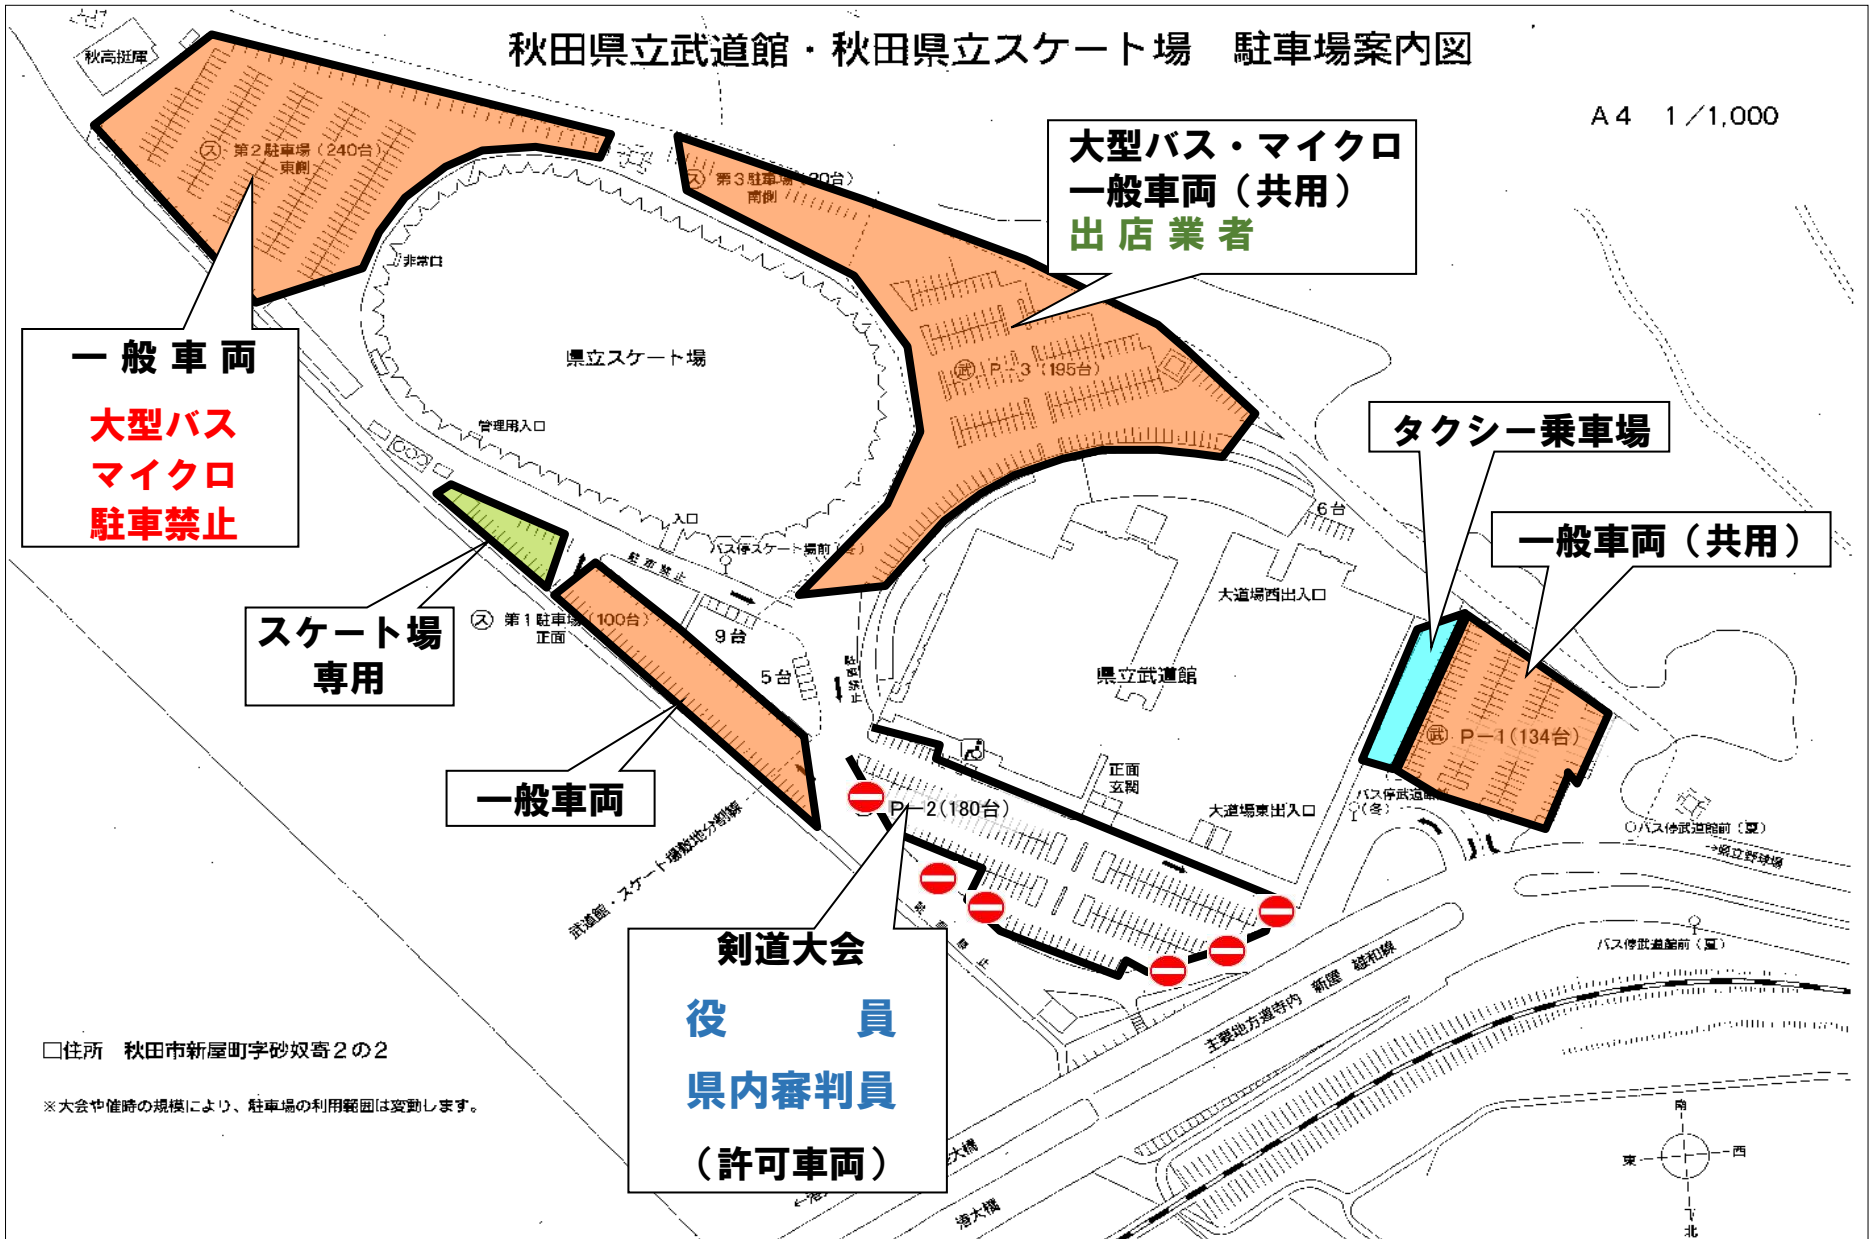

秋田県立武道館・秋田県立スケート場 駐車場案内図

A4 1/1,000

大型バス・マイクロ
一般車両（共用）
出店業者

一般車両
大型バス
マイクロ
駐車禁止

タクシー乗車場

一般車両（共用）

スケート場
専用

一般車両

剣道大会
役員
県内審判員
（許可車両）

□住所 秋田市新屋町字砂奴寄2の2

※大会や値時の規模により、駐車場の利用範囲は変動します。