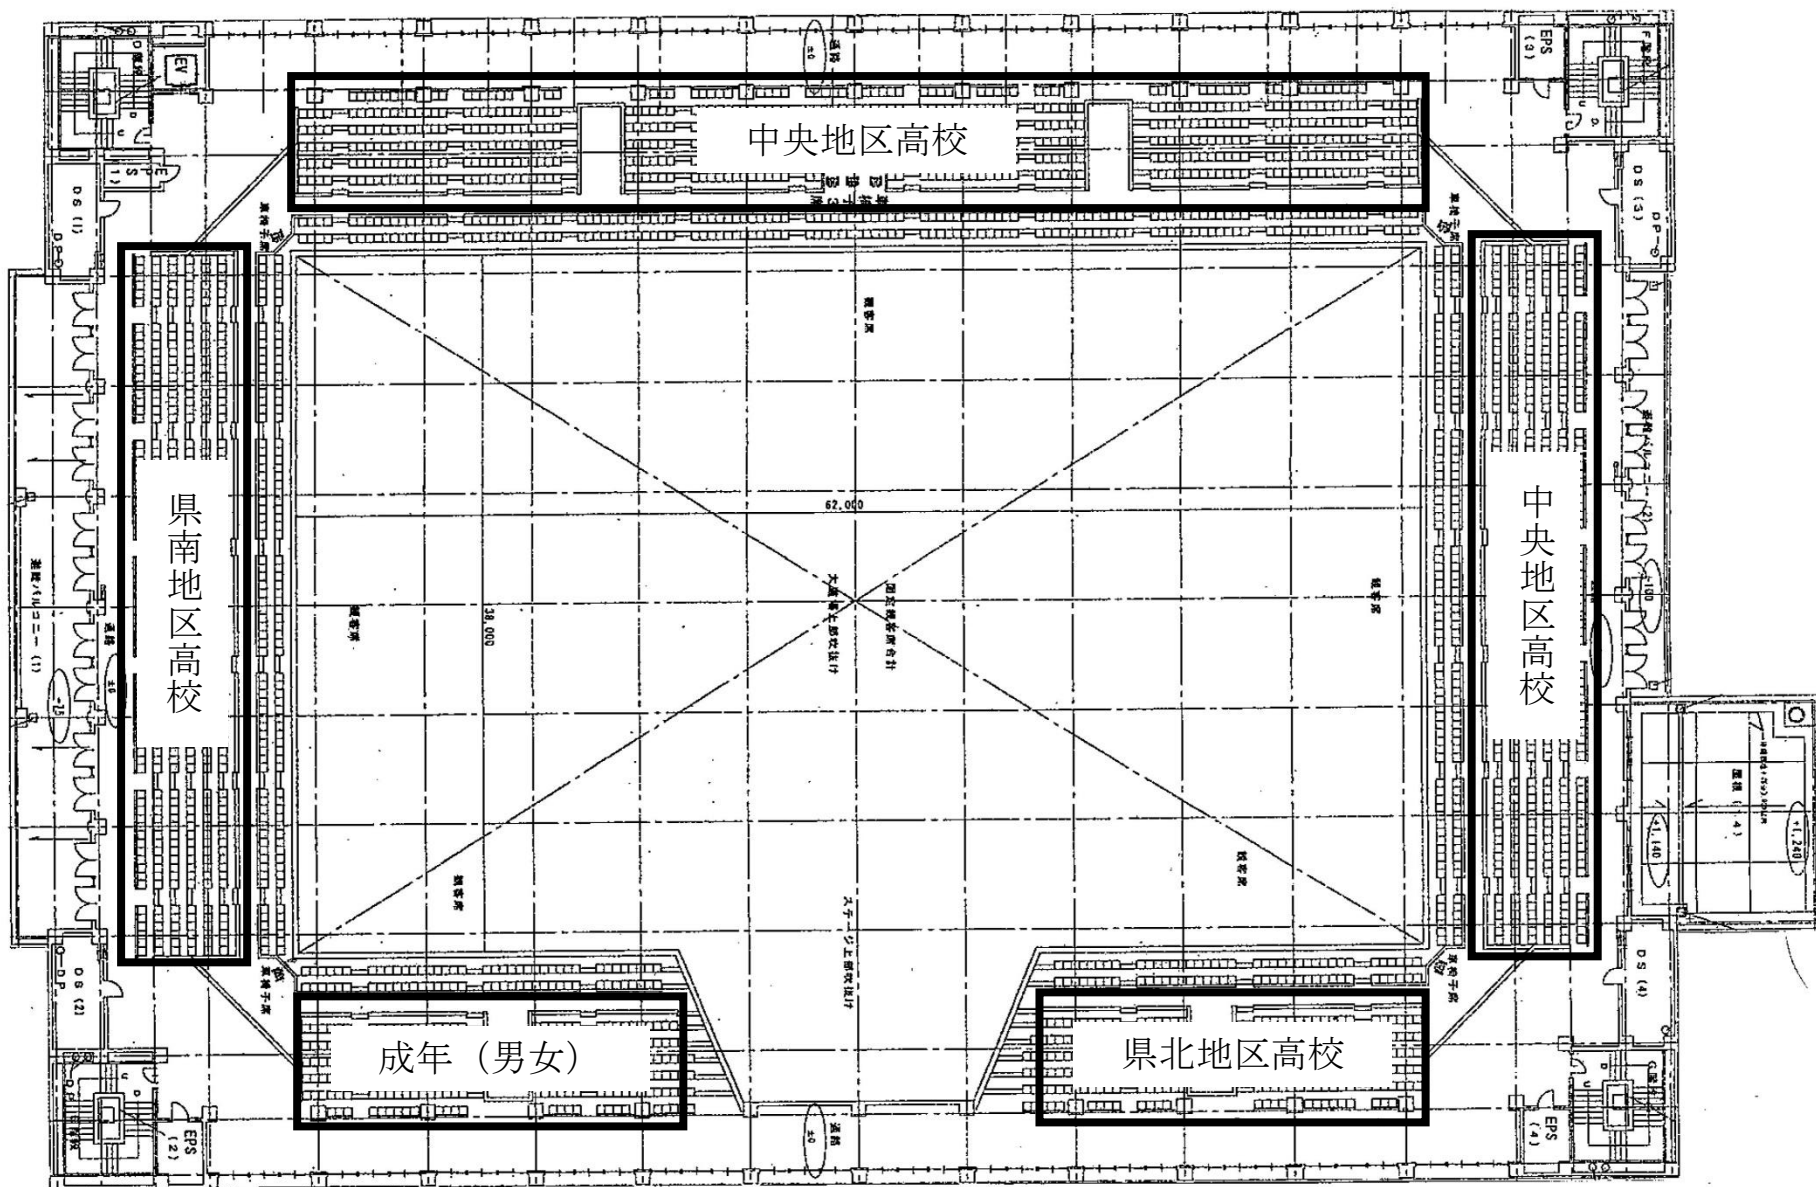

※各控え席への移動は、混雑を避けるため最寄りの階段を利用してください。

秋田県立武道館 B棟 大道場 3F 図面