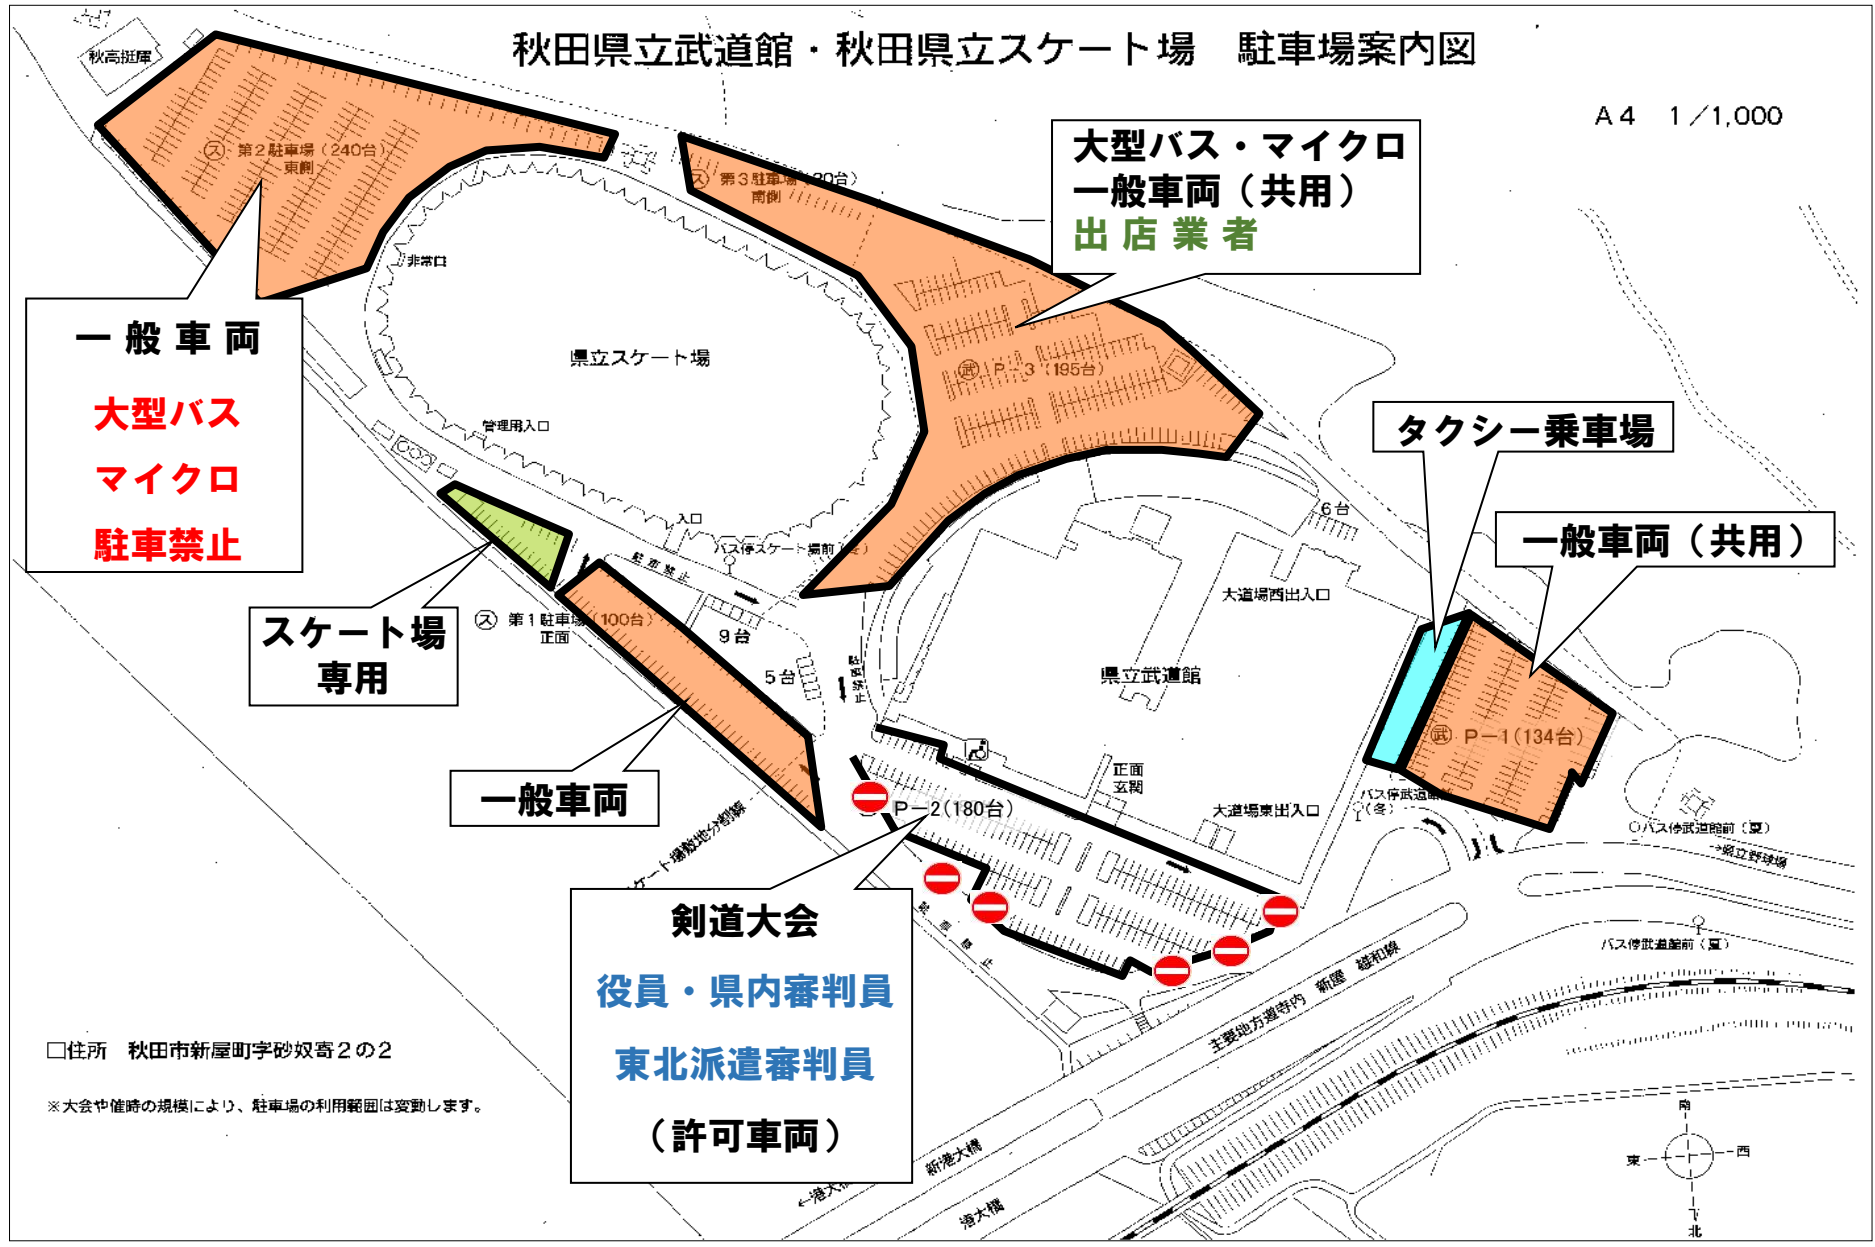

# 秋田県立武道館・秋田県立スケート場 駐車場案内図

A4 1/1,000

□住所 秋田市新屋町字砂奴寄2の2

※大会や値時の規模により、駐車場の利用範囲は変動します。