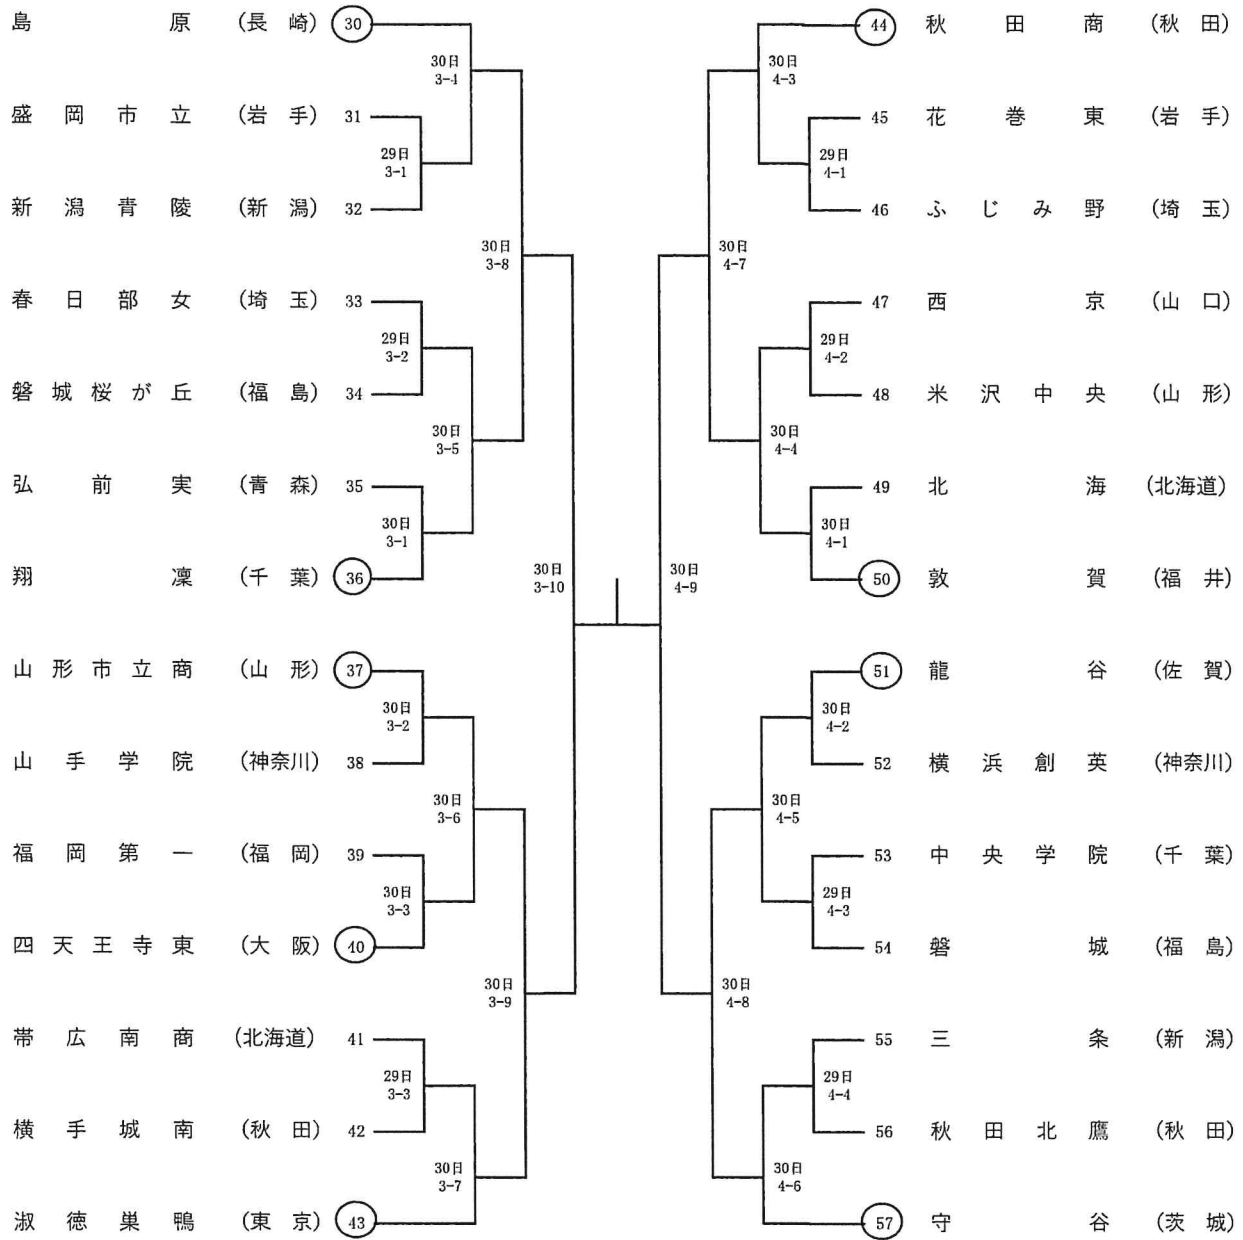

第 1 試 合 場

第 2 試 合 場

○印は選抜出場校

※校名表記は、秋田魁新報社の全国高校統一略称に準ずる。

第 3 試 合 場

第 4 試 合 場

○印は選抜出場校

※校名表記は、秋田魁新報社の全国高校統一略称に準ずる。

第 5 試 合 場

第 6 試 合 場

○印は選抜出場校

※校名表記は、秋田魁新報社の全国高校統一略称に準ずる。

第 7 試 合 場

第 8 試 合 場

○印は選抜出場校

※校名表記は、秋田魁新報社の全国高校統一略称に準ずる。