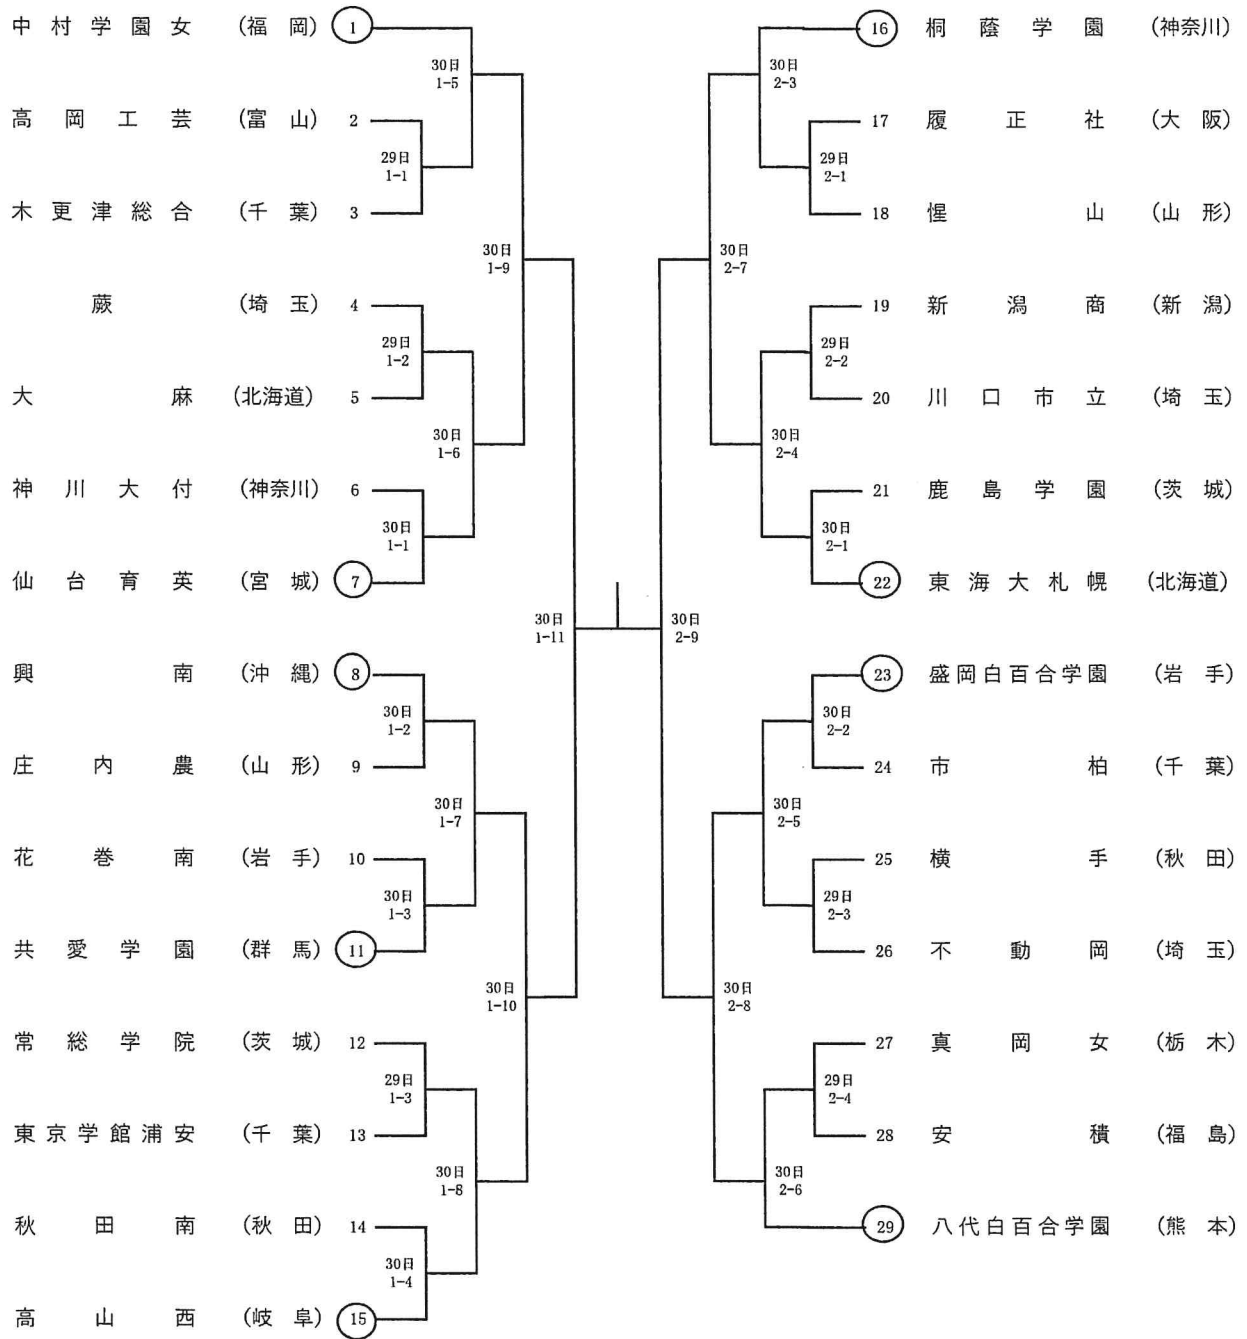

第 1 試 合 場

第 2 試 合 場

○印は選抜出場校

※校名表記は、秋田魁新報社の全国高校統一略称に準ずる。

第 3 試 合 場

第 4 試 合 場

○印は選抜出場校

※校名表記は、秋田魁新報社の全国高校統一略称に準ずる。

第 5 試 合 場

第 6 試 合 場

○印は選抜出場校

※校名表記は、秋田魁新報社の全国高校統一略称に準ずる。

第 7 試 合 場

第 8 試 合 場

○印は選抜出場校

※校名表記は、秋田魁新報社の全国高校統一略称に準ずる。