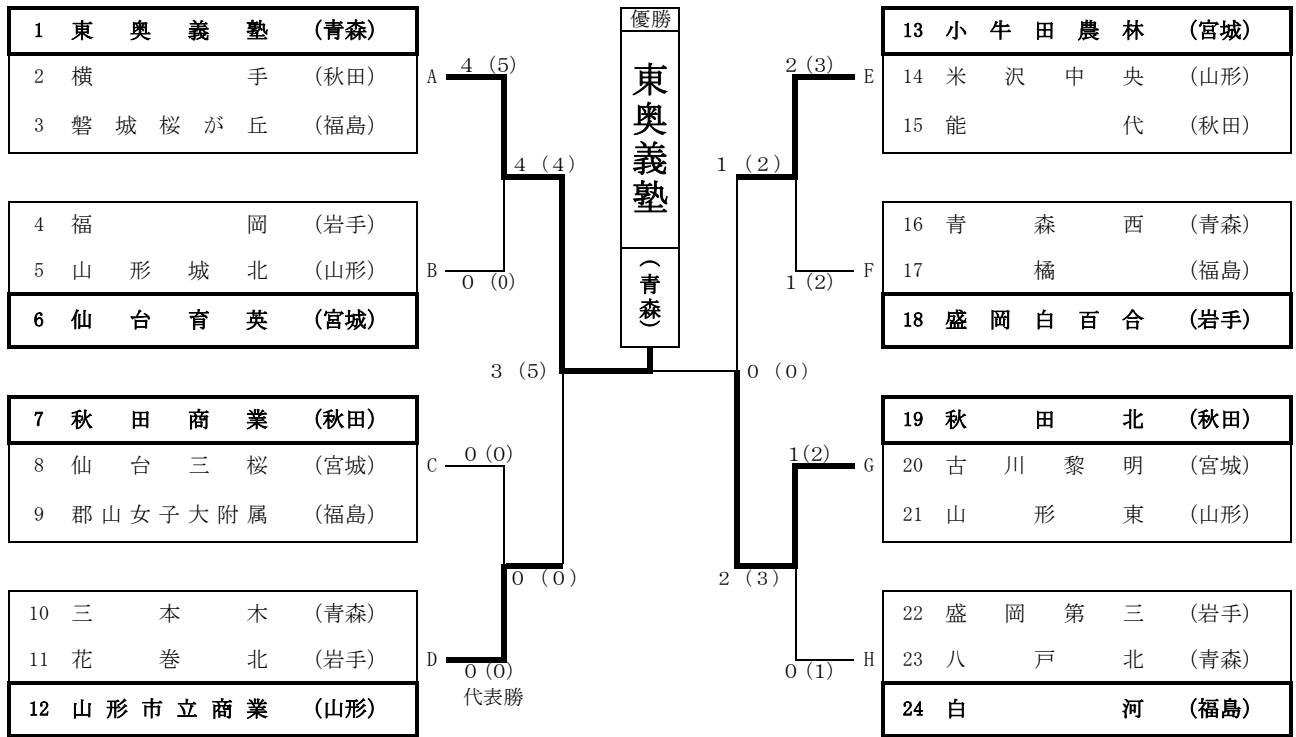

# 第36回東北高等学校剣道選抜優勝大会 成績

令和6年2月10日(土) 宮城県塩竈市・塩釜ガス体育館

## 女子団体決勝トーナメントの成績

準決勝	校名・県名	先鋒	次鋒	中堅	副将	大将	勝者数	本数	代表戦	勝敗
東奥義塾 (青森)	氏名	濱崎	久保	小林	淡路	阿部	4	4		○
	勝敗	○	△	○	○	○				
	反則									
	1 2 3	1 2 3	1 2 3	1 2 3	1 2 3					
山形市立商業 (山形)	氏名	長沢	遠藤	片桐	武田	工藤	0	0		×
	勝敗	×	△	×	×	×				
	反則									
	1 2 3	1 2 3	1 2 3	1 2 3	1 2 3					
準決勝	校名・県名	先鋒	次鋒	中堅	副将	大将	勝者数	本数	代表戦	勝敗

準決勝	校名・県名	先鋒	次鋒	中堅	副将	大将	勝者数	本数	代表戦	勝敗
小牛田農林 (宮城)	氏名	遠藤	江面	東海林	相野谷	儀間	1	2		×
	勝敗	△	×	△	○	×				
	反則									
	1 2 3	1 2 3	1 2 3	1 2 3	1 2 3					
秋田北 (秋田)	氏名	畠山(実)	畠山(桜)	大竹	児玉	瀧澤	2	3		○
	勝敗	△	○	△	×	○				
	反則									
	1 2 3	1 2 3	1 2 3	1 2 3	1 2 3					
準決勝	校名・県名	先鋒	次鋒	中堅	副将	大将	勝者数	本数	代表戦	勝敗