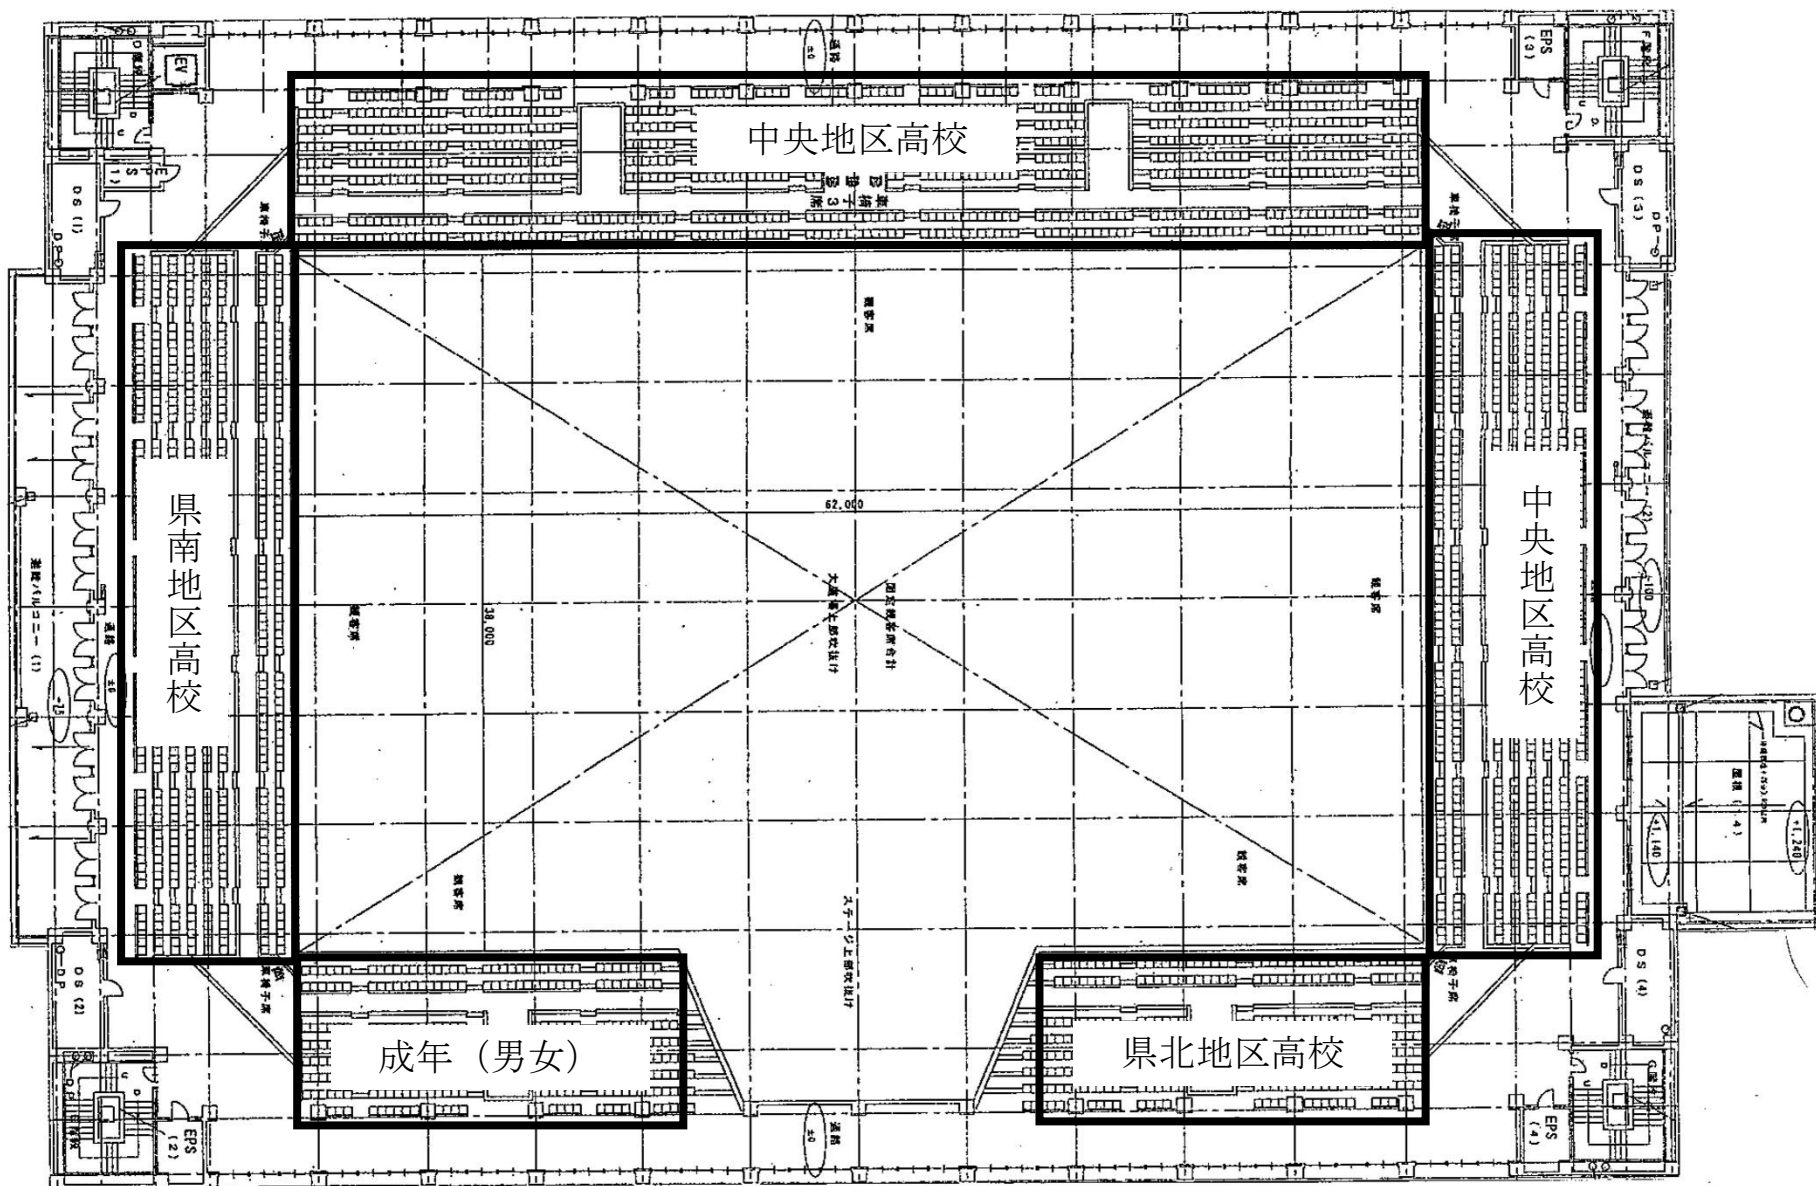

※各控え席への移動は、混雑を避けるため最寄りの階段を利用してください。

秋田県立武道館 B棟 大道場 3F 図面