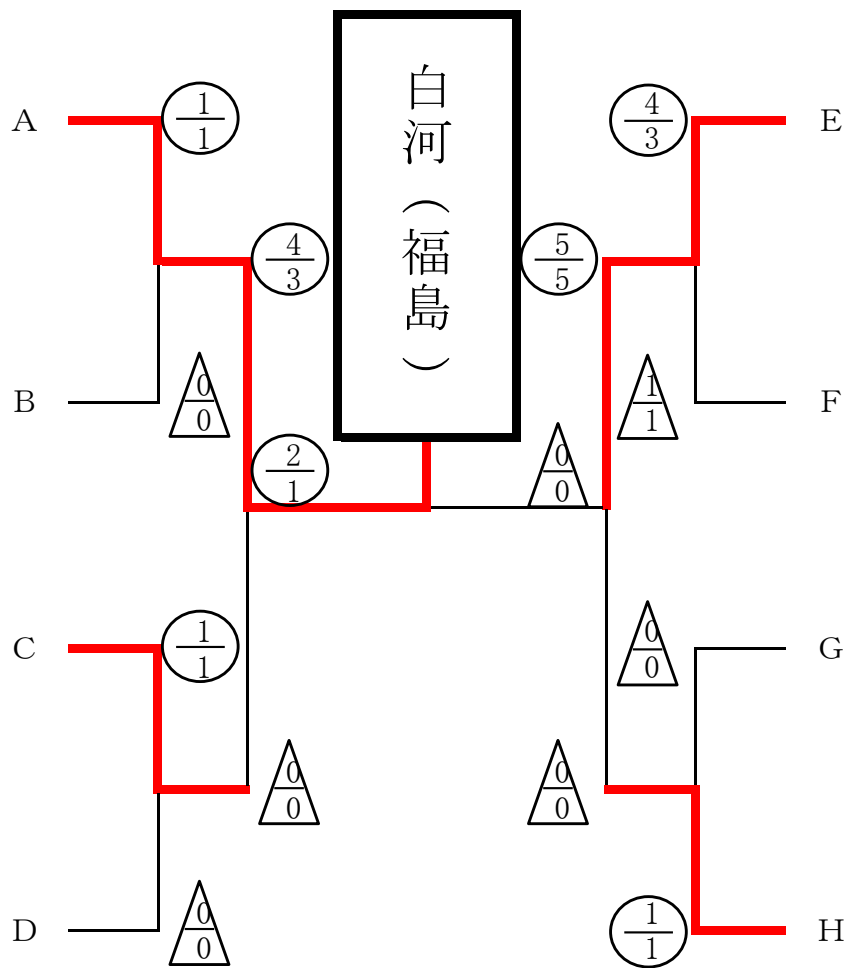

女子団体戦 決勝トーナメント結果

- 1 白 河 (福 島)
- 2 聖 ド ミ ニ コ (宮 城)
- 3 花 巻 北 (岩 手)

- 4 秋 田 商 業 (秋 田)
- 5 山 形 東 (山 形)
- 6 青 森 北 (青 森)

- 7 山形市立商業 (山 形)
- 8 青 森 西 (青 森)
- 9 福 岡 (岩 手)

- 10 郡山女子大附 (福 島)
- 11 能 代 (秋 田)
- 12 小 牛 田 農 (宮 城)