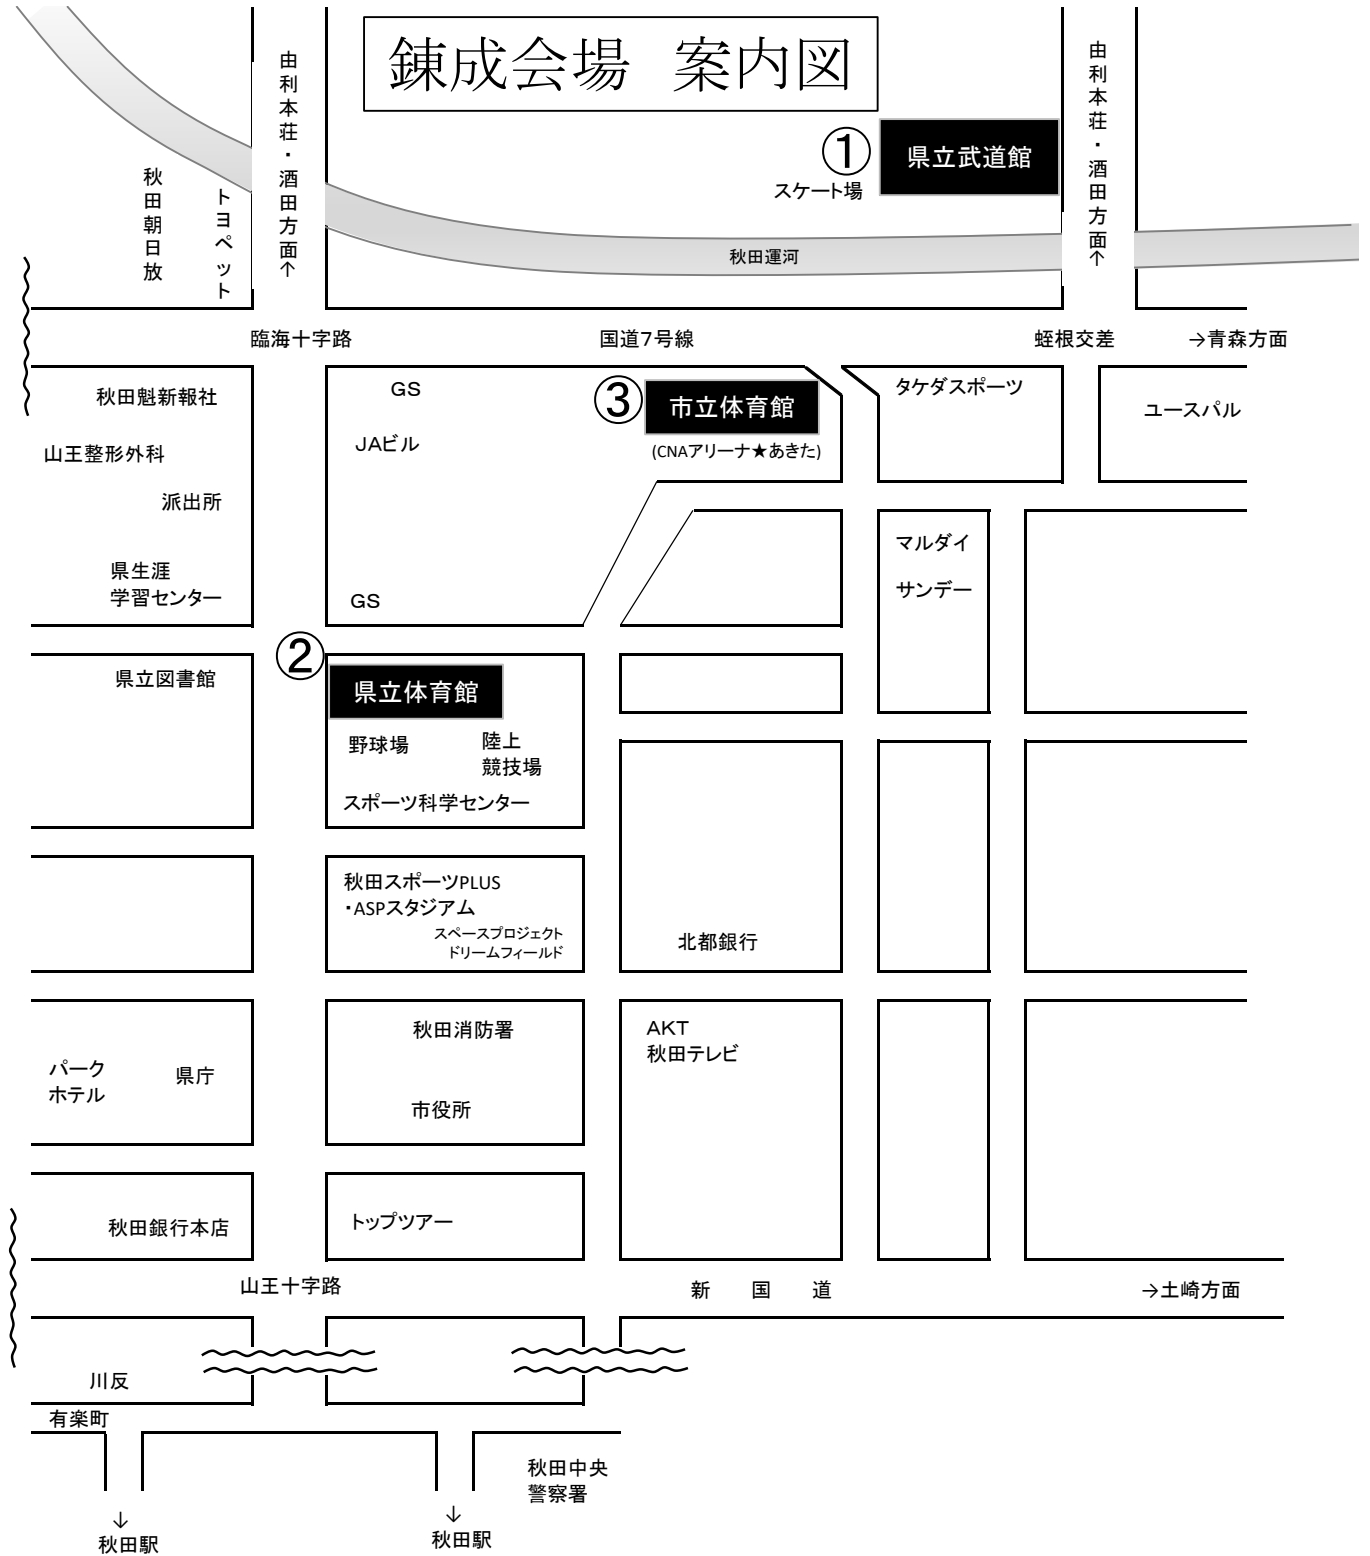

錬成会場 案内図

①

秋田県立武道館
 〒010-1623
 秋田市新屋町字砂奴寄2-2
 TEL018-862-6651
 錬成会場 3月26日～3月28日
 大会会場 3月29日～3月31日

②

秋田県立体育館
 〒010-0974
 秋田市八橋運動公園1-12
 TEL018-862-3782
 錬成会場 3月26日～3月28日
 練習会場 3月29日

③

秋田市立体育館 (CNAアリーナ ★あきた)
 〒010-0951
 秋田市八橋本町6-12-20
 TEL018-866-2600
 錬成会場 3月27日～3月28日